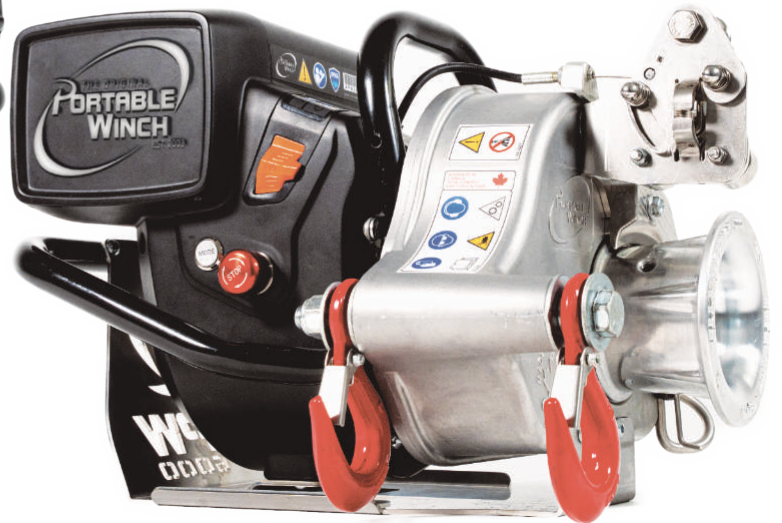

APW6000

TREUIL À BATTERIE DE 1500 KG

1500 KG
FORCE DE TIRAGE

4 CH
PUISSANCE

16 M/MIN
VITESSE MAXIMALE

13 KG
POIDS
(SANS BATTERIE)

► POUR LES PROFESSIONNELS

Tirez le meilleur de votre APW6000 grâce à la batterie STIHL AP. Conçue pour les professionnels exigeants, cette batterie haute performance offre une puissance et une vitesse inégalées pour une productivité maximale.

4

NOUVEAU

LE TREUIL À BATTERIE LE PLUS PUISSANT DU MARCHÉ

L'APW6000 représente le summum des treuils de qualité professionnelle, spécialement conçu pour ceux qui exigent une fiabilité à toute épreuve dans les conditions les plus difficiles. Il allie des performances robustes à la portabilité requise par les professionnels tels que les arboriculteurs et les opérateurs de terrain.

POWERED BY

TAMBOUR NERVURÉ

Pour une friction supplémentaire et des performances accrues

FREIN DE CORDE EN ACIER INOXYDABLE

Taquet à came qui agit comme un mécanisme anti-recul, avec accélérateur intégré

PROTECTION RENFORCÉE

Plaque de base et tubes qui protègent le treuil, le rendant plus robuste

INDICATEUR LED - 3 MODES

Ce qui en fait le treuil à batterie le plus puissant et le plus rapide, avec 3 modes au choix, pour une productivité adaptable.